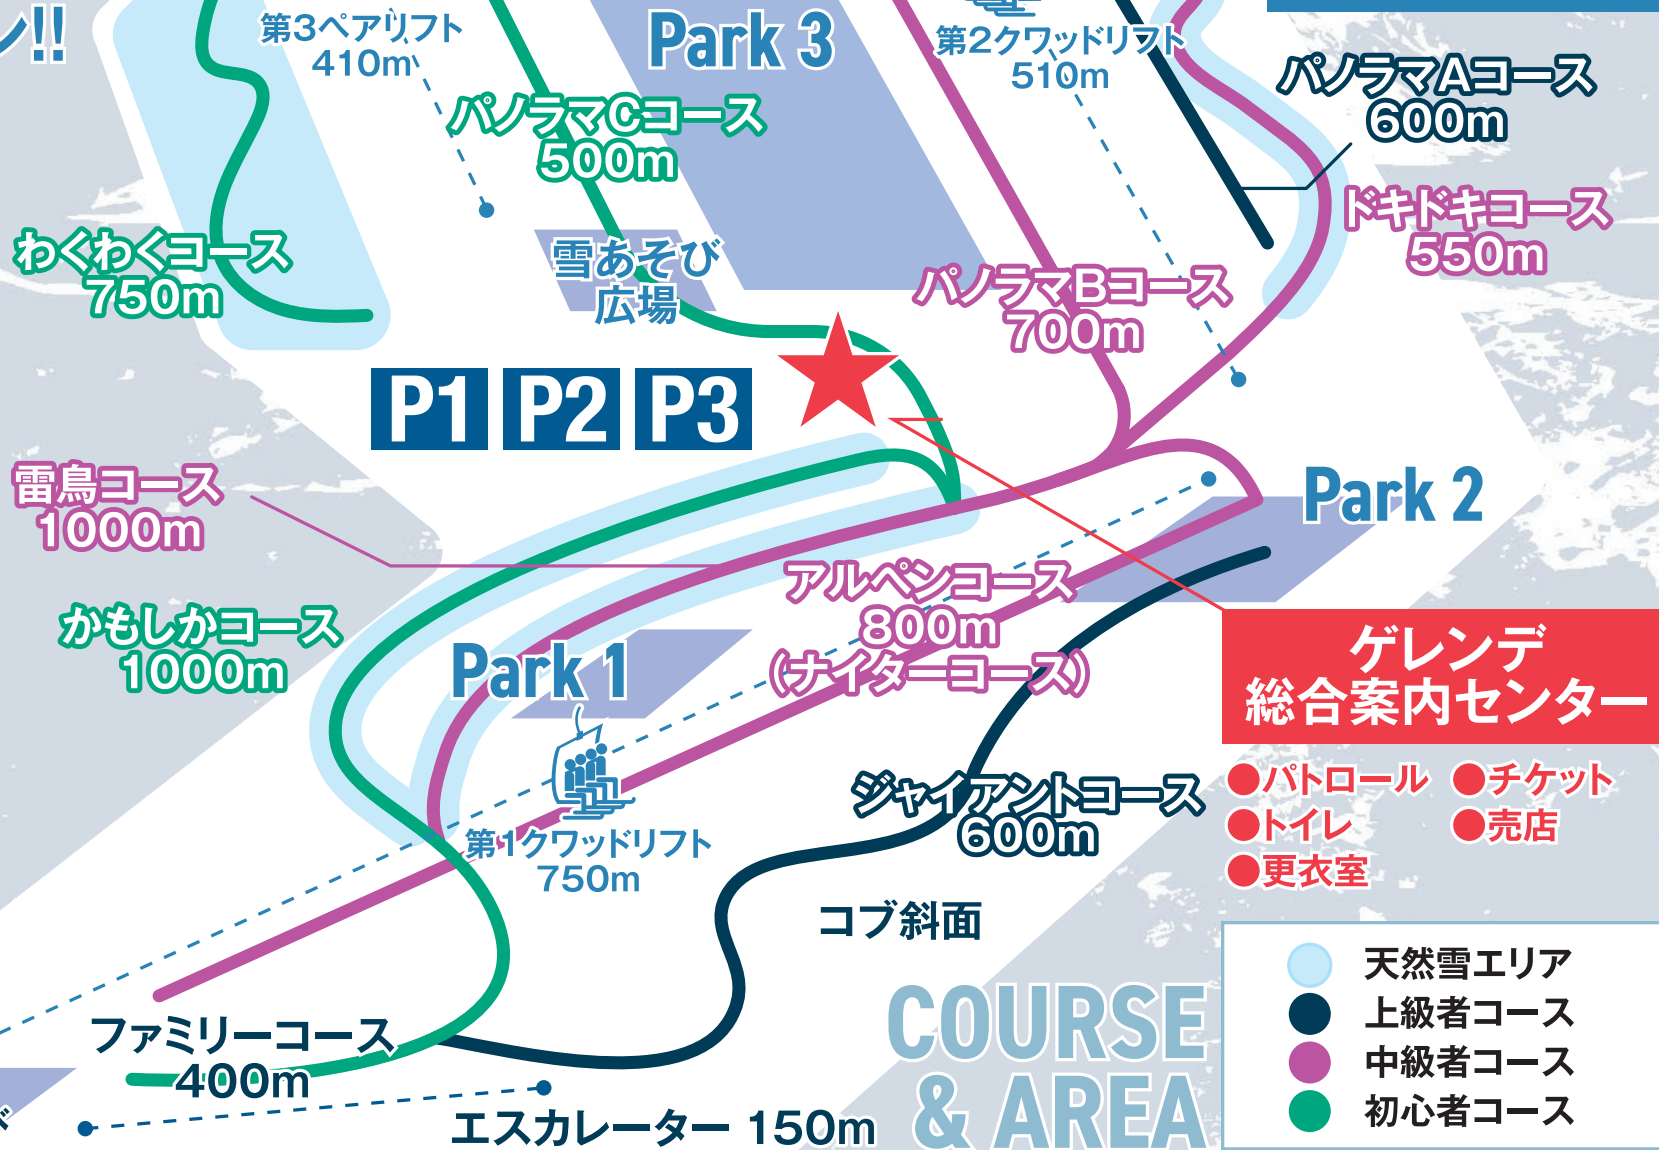

# TRAIL MAP

晴天率80%の好ロケーション!!

## 白樺湖 ロイヤルヒル SHIRAKABAKO ROYAL HILL

| ロイヤルホテル総合案内センター |

- レストラン ● カフェ ● 売店 ● 更衣室
- レンタル ● チケット ● トイレ ● キッズルーム

**P**

宿泊者専用

雪あそび  
広場

● Open~Close予定  
(12/11~4/3)  
● 毎日ナイター営業  
(12/18~3/21)

**ゲレンデ  
総合案内センター**

- パトロール ● チケット
- トイレ ● 売店
- 更衣室

- 天然雪エリア
- 上級者コース
- 中級者コース
- 初心者コース

**COURSE  
& AREA**